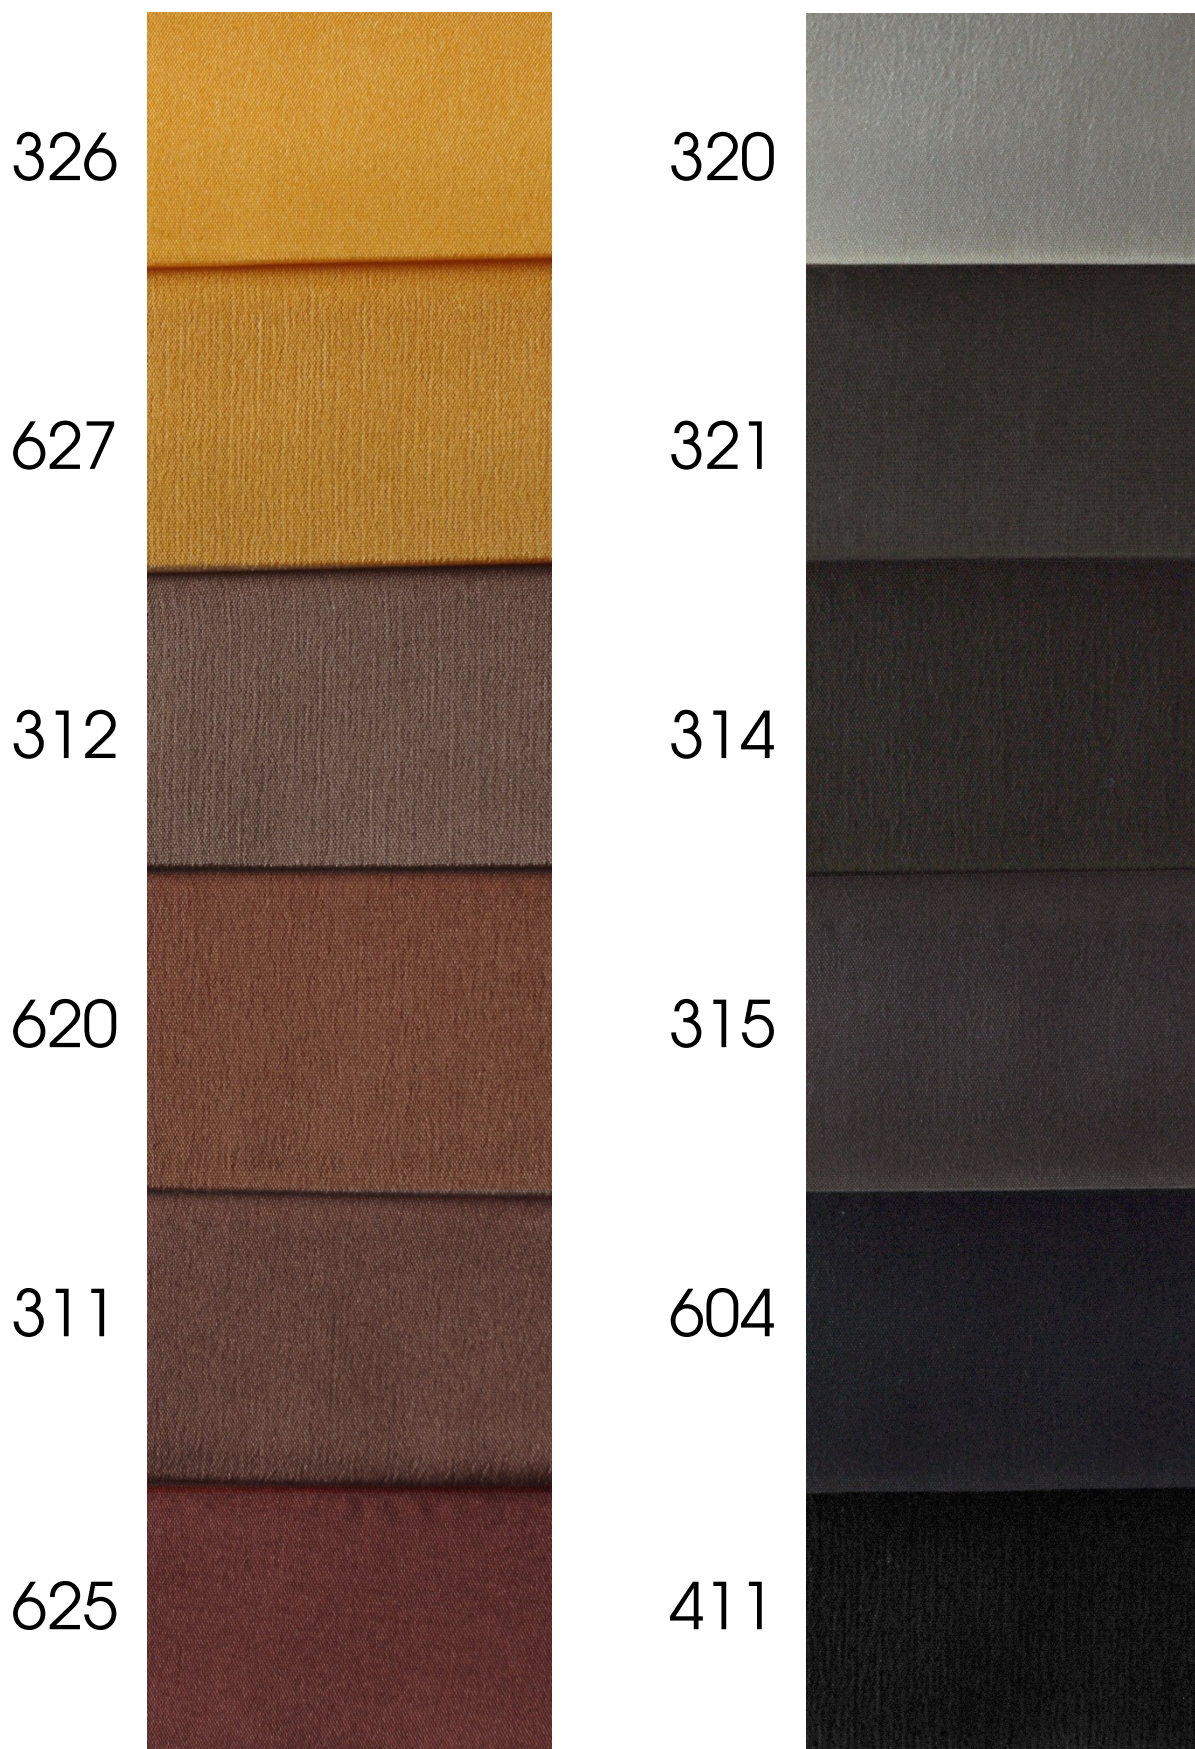

618

626

Cartella colori / Colour card
Piuma Bucaneve / Saglia Dublino / Saglia Stoccolma / Raso Orchidea

621

628

367

629

630

370

372

631

374

375

632

819

Cartella colori / Colour card
Piuma Bucaneve / Saglia Dublino / Saglia Stoccolma / Raso Orchidea

341

611

343

612

SAGLIA DUBLINO STRETCH

Colori pronta consegna / Stock service!

601 613 619 602 603 614
604 605 607 608 615 617
610 611 612 632 635 606

SAGLIA STOCOLMA STRETCH

Colori pronta consegna / Stock service!

612 601 613 602
603 614 604 608
635 610 611 607

RASO ORCHIDEA STRETCH

Colori pronta consegna / Stock service!

601 613 602 603 614
604 605 617 608 606
607 635 611 612