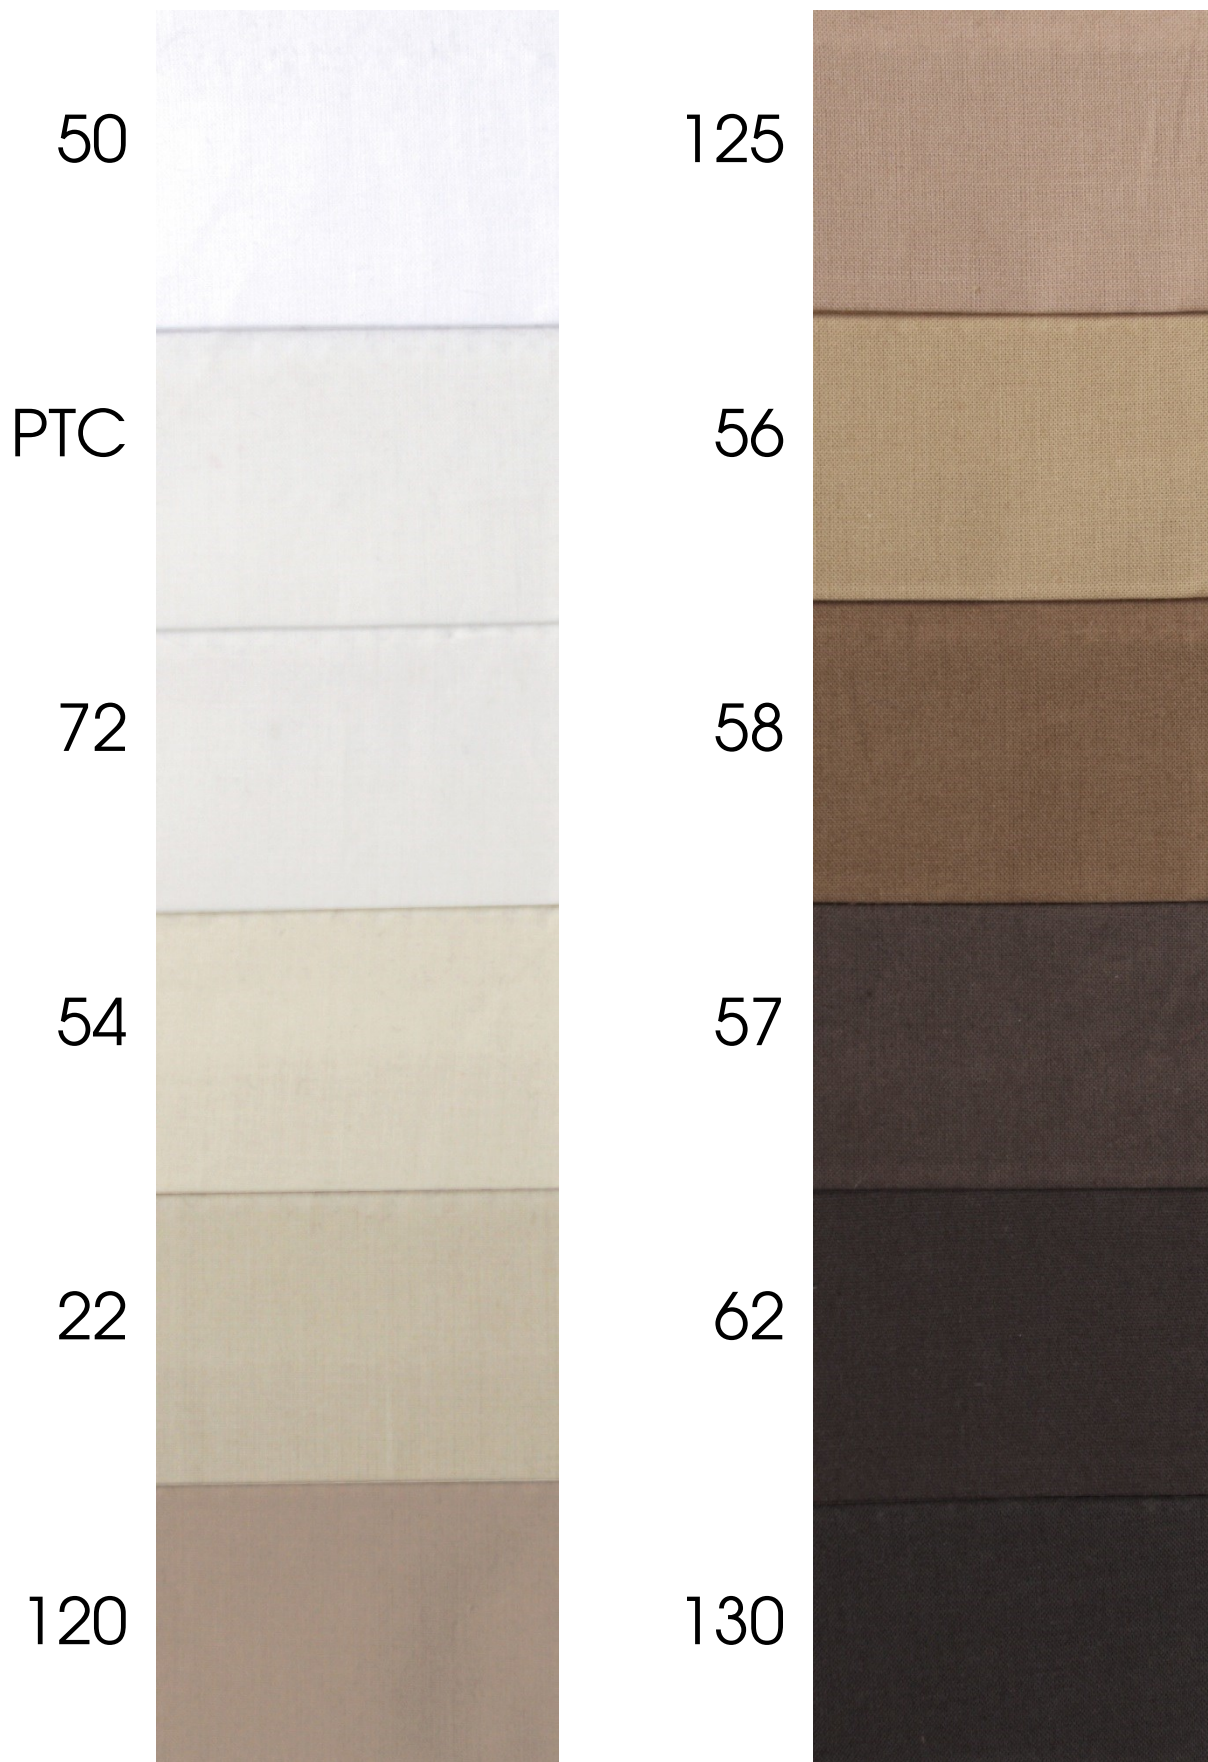

## **Cartella Colori**

***MUSSOLA IRLANDA***

**100% CO**

***PESO GR/MTL 103***

**STOCK SERVICE!**

Cartella colori / Colour card  
Mussola Irlanda

Cartella colori / Colour card  
Mussola Irlanda

110

25

145

140

135

155

102

150

64

104

170

175

Cartella colori / Colour card  
Mussola Irlanda

160

165

105

61

52

68

63

59

Cartella colori / Colour card  
Mussola Irlanda

**C/C MUSSOLA IRLANDA**  
**COMP.**  
**DISEGNO 07/05/2021**  
**Colore GR/ML 0**

StockService

**Alt.CM. 0**  
**GR/MQ 0**