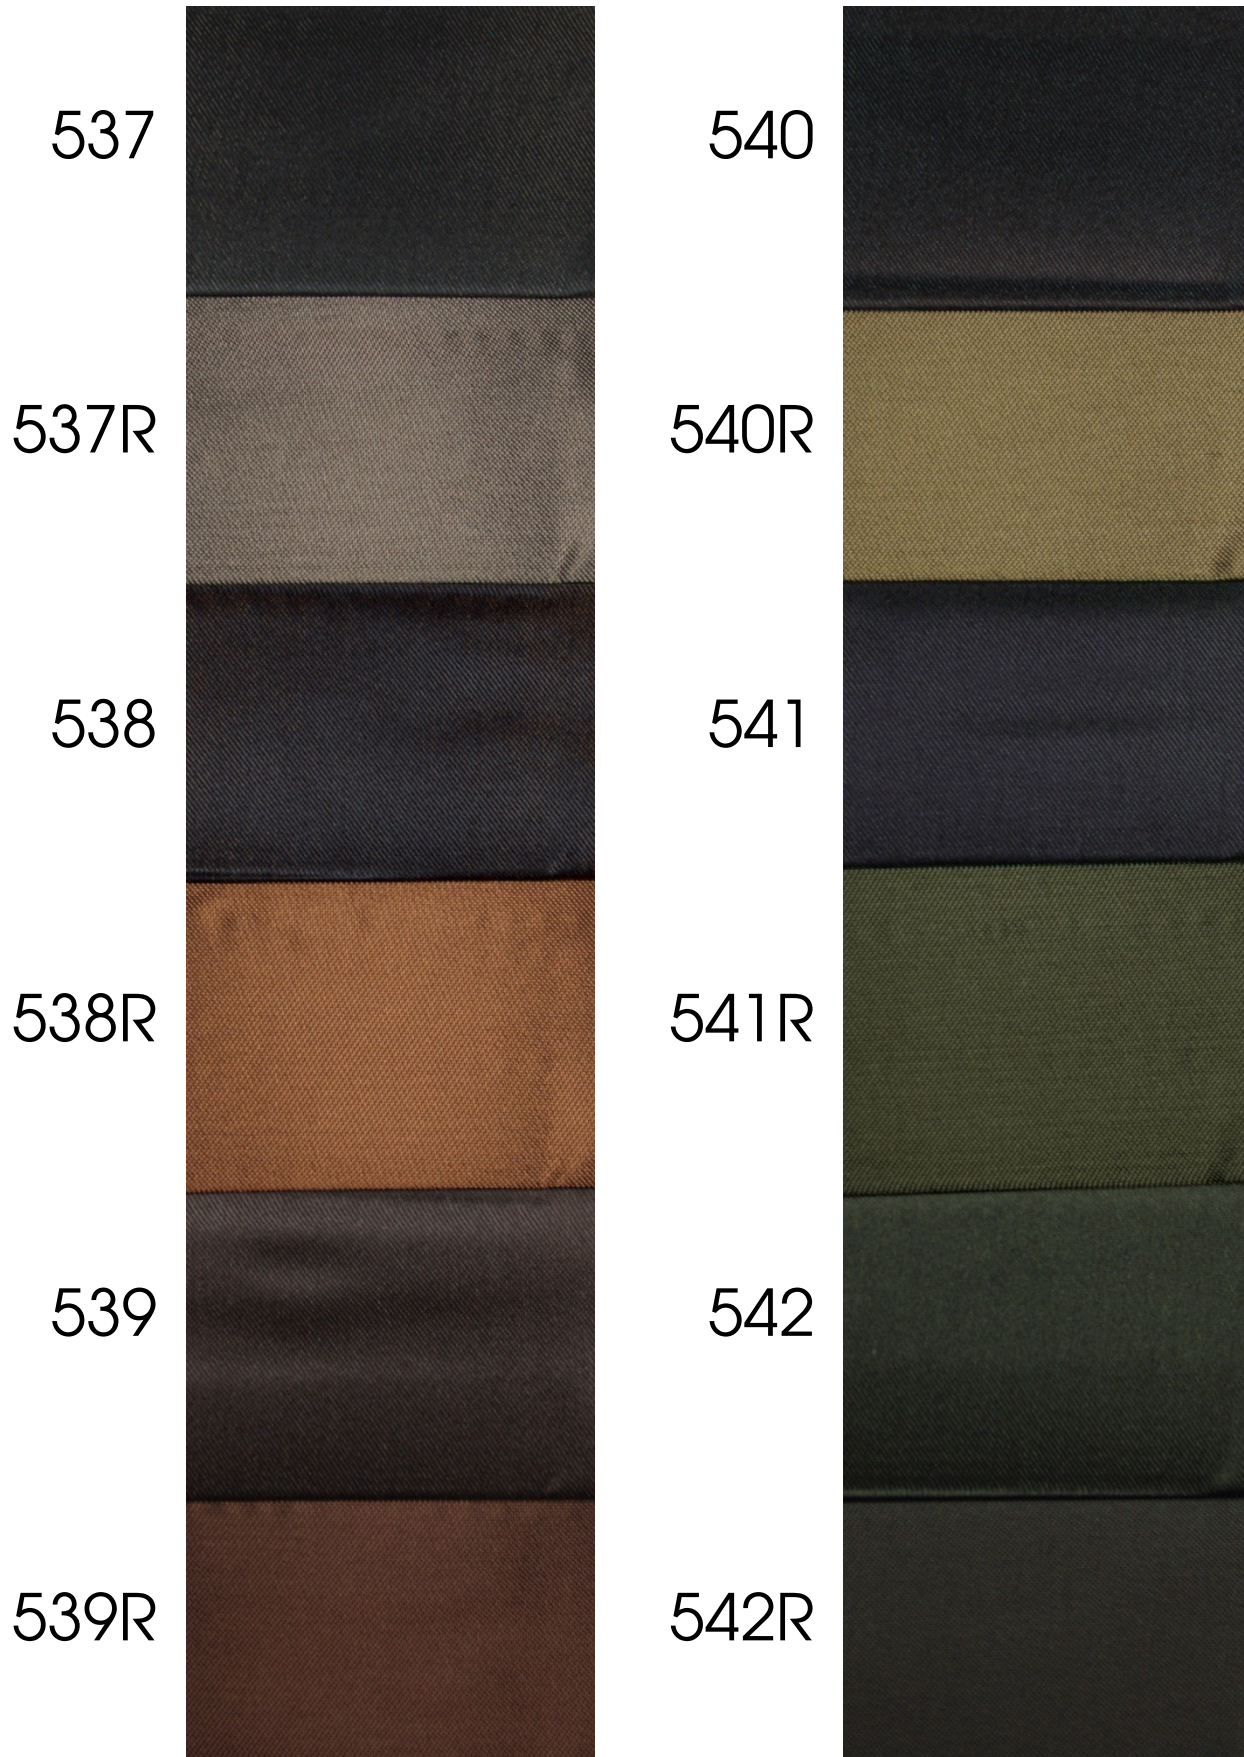

Cartella colori / Colour card
Raso Primula