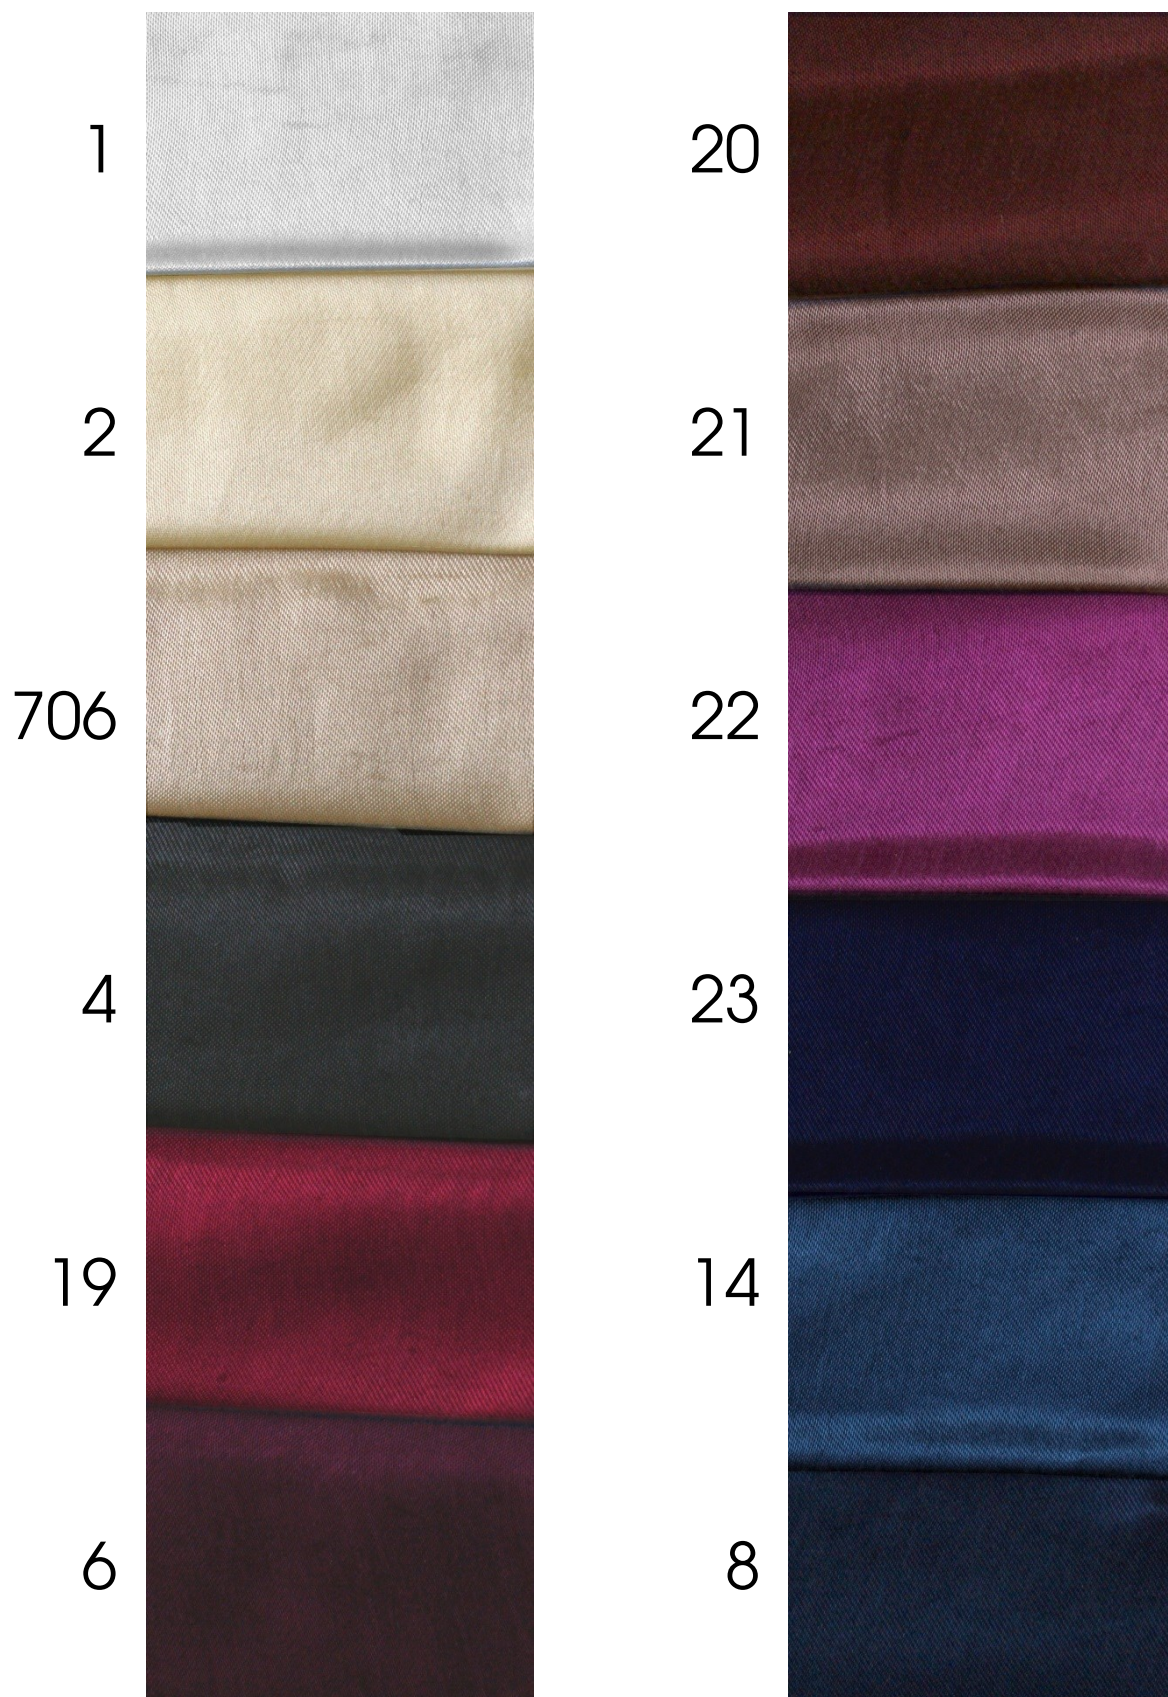

GI. TESSIL FODERAMI S.R.L.

21020 **CROSIO DELLA VALLE** (Varese) - Italy

Tel. +39/0332/966008 - 969287 - 966143

info@gitessil.it - www.gitessil.it

Cartella Colori

RASO TAMIGI SOFT TOUCH

100% cupro

196 gr/ml - 130 gr/m²

H: 150 cm

STOCK SERVICE!

Cartella colori / Colour card
Raso Tamigi soft touch 100% CU

Cartella colori / Colour card
Raso Tamigi soft touch 100% CU